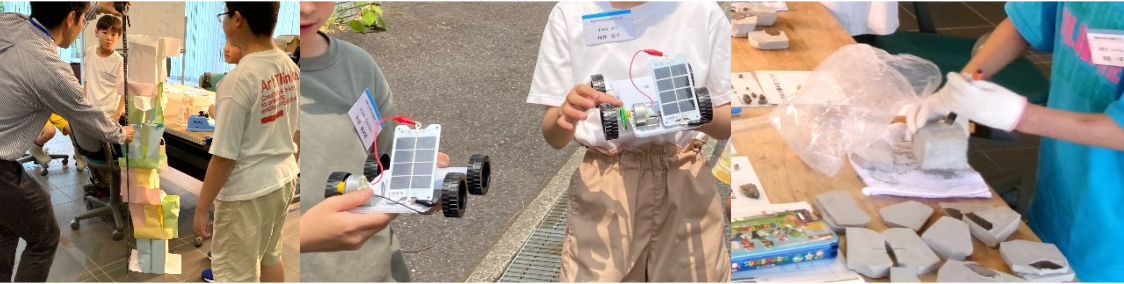

栗東市少年少女発明クラブ

クラブ員募集中！

児童・生徒の科学への興味・関心を高め、ものづくり等を通して創造力豊かな人間形成を図ることを目的として開催します。

創造性を発揮して、楽しみながら作品作りをしましょう。

	開催日時	活動内容
1回	6月13日（土） 9:30～11:30	開講式 ペーパータワーを作ろう ～紙とセロハンテープだけでペーパータワーを作り、その高さや強さを競う～
2回	7月4日（土） 9:30～11:30	改造に挑戦! ソーラーモーターカー作り ～ソーラーモーターカーを改造し、楽しもう～
3回	7月26日（日） 10:00～12:00	未定 ～滋賀大学 教育学部での活動～
4回	8月19日（水） 10:00～11:30	水の中の粒子について考えよう ～水処理技術を体験 中空糸膜を使って色水を透明にする実験など～
5回	9月12日（土） 9:30～11:30	キラキラ鉱物ゲット・化石の発掘 ～鉱物の魅力に触れよう（標本づくり）化石の発掘で楽しもう～
6回	10月3日（土） 9:30～11:30	エネルギーの変換 ～モーターと発電機の関係から発電のしくみを知り、手回し発電機をつくる。さまざまなエネルギーの変換について実験する。～
7回	11月14日（土） 9:30～11:30	電気を使ったものづくり ～電池とはどのようなしくみかを知り、電池の良いところ、欠点を考える。将来の活用を期待されているマグネシウム燃料電池で動く模型を作る。～
8回	12月5日（土） 9:30～11:30	これぞ発明! 回転台を作ろう ～ビー玉と皿、厚紙を使ってオリジナル回転台を作ろう～ 閉講式

指導員 高橋 政宏、森 幸一、恒川 雅典、岸本 忠昭 ほか

- ▶ 主会場 栗東市上砥山232 滋賀県南部産業技術共創センター別館1階ホール など
- ▶ 対 象 栗東市内の小学校4年生～中学生
- ▶ 定 員 12名
- ▶ 参加費 7,000円 (全8回、消費税等込)
- ▶ 申込方法 オンライン申込 <https://www.jiii-shiga.jp/club/>
または電子メールで申込 (以下をご覧ください。)